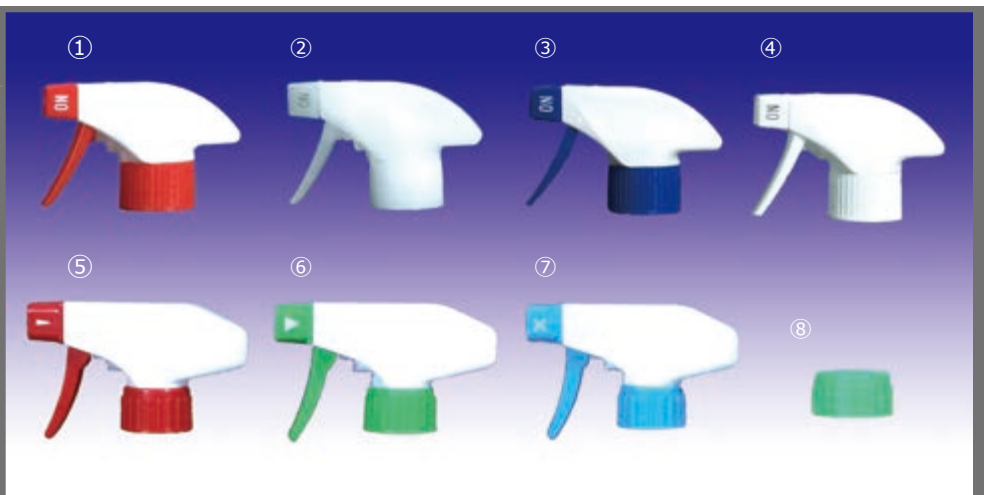

スプレーボトル

丸ボトル

● 仕様

	品名	容量	寸法 (mm)	色調	梱包数	販売最低 Lot
①	K 3 0 0	300mL	66.0×143.5H	ナチュラル	200	200
②	H 5 0 0	500mL	75.0×173.0H	ナチュラル	112	112
③	1 Lスプレー	1000mL	94.0×223.8H	ナチュラル	60	60

ガンスプレー

● 仕様

	品名	販売最低 Lot	在庫	備考		品名	販売最低 Lot	在庫	備考
①	T95C7S 赤 / 白	450	○	吐出量 0.7cc	⑤	TS01-Mガン 赤 / 白	400	○	吐出量 0.8cc
②	T95C7S N/N	450	○	吐出量 0.7cc	⑥	TS01-Mガン 緑 / 白	400	○	吐出量 0.8cc
③	T95C7S 青 / 白	4500	×		⑦	TS01-Mガン 青 / 白	3000	×	
④	T95C7S 白 / 白	4500	×		⑧	TS01 詰替用 CAP・緑	バラ出荷可能	○	